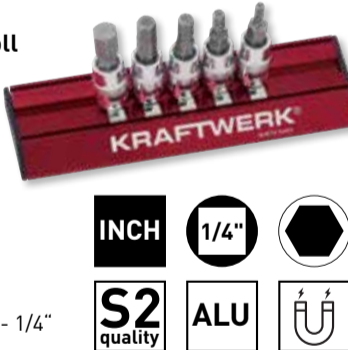

Art. 106599

Innensechskant-Bit-Steckschlüssel-Satz Zoll 1/4", 5-tlg.

Jeu de douilles à six pans creux 1/4", 5 pcs.

CHF **15.-**

1/8" - 5/32" - 3/16" - 7/32" - 1/4"