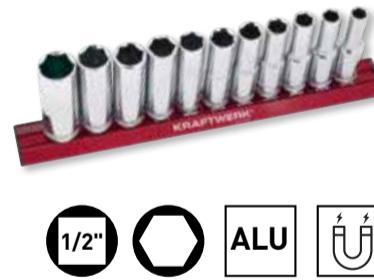

Art. 301990

Steckschlüssel-Satz lang MAGALU 1/2", 11-tlg.

Jeu de douilles longues MAGALU 1/2", 11 pcs.

CHF **69.-**

10 - 11 - 12 - 13 - 14 - 15 - 16 - 17 - 18 - 19 - 22 mm