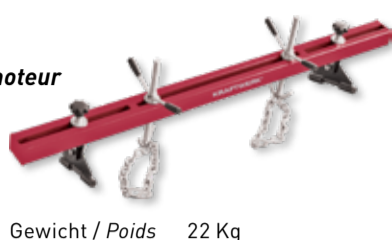

CHF **149.-**

Art. 30657
Ölauffanggerät 68 l
Récupérateur d'huile 68 l

CHF **249.-**

Art. 30660
Trichter-Erweiterung 30657
Extension vasque pour 30657

CHF **59.-**

Art. 38130

Motormontagebrücke
Barre traverse support moteur