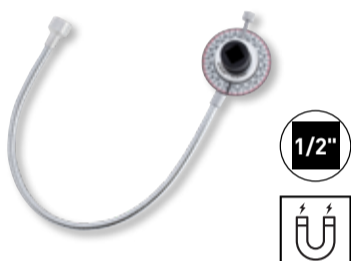

Art. 2037
Dieser 1/2" Winkelschlüssel hat ein gut lesbares
Cette clé de serrage angulaire 1/2" possède un cadran très lisible parfait pour toutes vos mesures.

CHF **15.-**

Art. 2038.1
Drehwinkel-Messgerät mit Magnetarm 1/2"
Clé de serrage angulaire avec aimant 1/2"