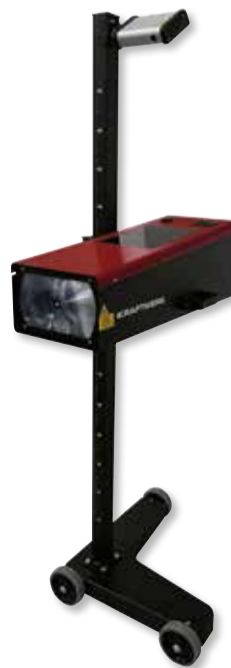

CHF **49.-**

Art. 505.003.170
Mechanisches Scheinwerfer-einstellgerät komplett mit Analog oder Digitalluxmeter, Spiegelvisier
Réglo-Phare équipé avec luxmètre numérique, A DOUBLE Visée Laser